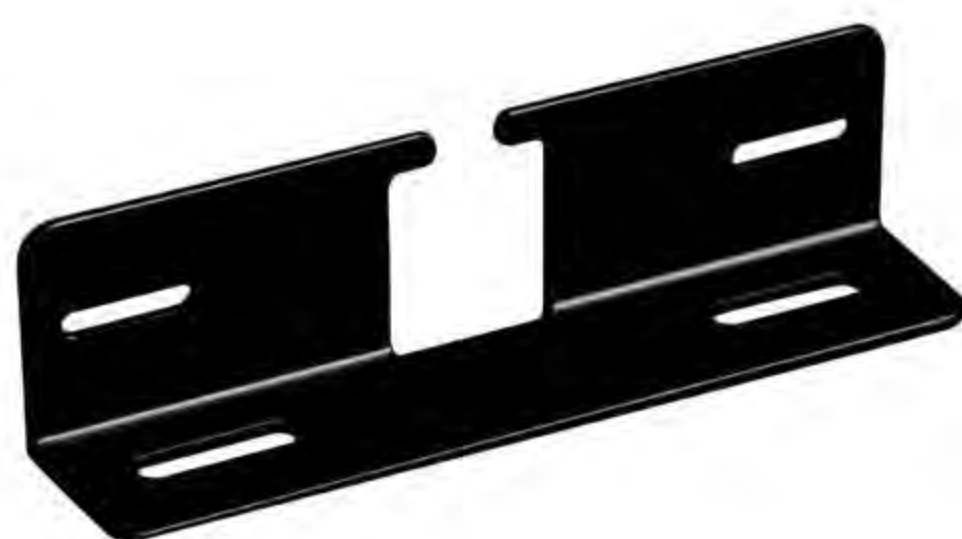

L-FÄSTE UNIVERSAL ENKELRAD 135X35

Ett universalfäste i 2 mm svartlackerad aluminium som passar de flesta enkelradiga, riktade varningsljusen med 5-6st dioder.

Varumärke:	HBA
Mått (L x H x B):	135 x 35 x 30 mm

Artikelnr: 14-9897