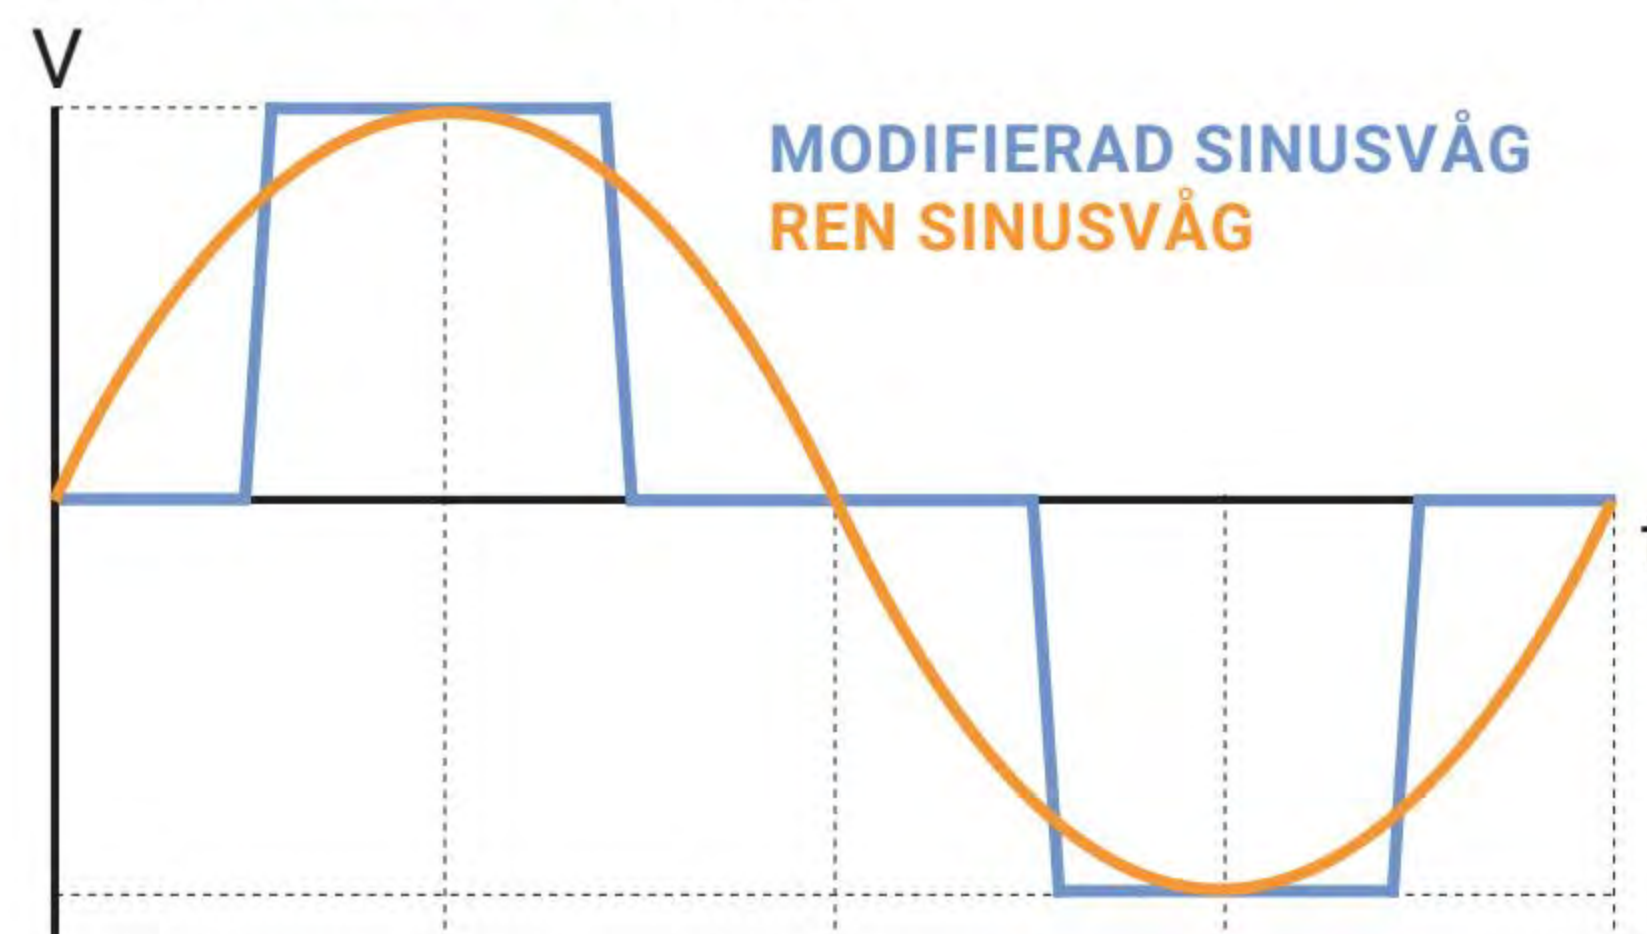

Det vi har i våra vanliga vägguttag är ren sinusvåg och den är alltid säkrare, bättre och stabilare än modifierad sinusvåg. En inverter med ren sinusvåg klarar av att driva i stort sett alla typer av apparater, om bara effekten på invertern räcker till för den avsedda lasten. Invertrar med modifierad sinusvåg kan skapa problem i vissa applikationer, exempelvis kan det uppstå störningar i ljudanläggningar och radioapparater om de drivs med modifierad våg. Det kan också vara så att utrustningen som ska drivas av invertern kan gå sönder om den matas med modifierad sinus. Detta gäller framförallt modern och känslig teknik som datorer och TV apparater, men även laddare till exempelvis verktygsmaskiner och mobiltelefoner kan skadas.

Invertrar med ren sinusvåg har högre verkningsgrad i jämförelse med en inverter som har modifierad sinusvåg. Det innebär att du får ut mer energi till applikationen med ren sinus eftersom invertern själv förbrukar mindre energi. Hur ren sinusvågen är mätts i enheten Distorsion, vilket benämns THD (Total Harmonic Distorsion).

Figur visar skillnaden på ren sinusvåg jämfört med modifierad sinusvåg.