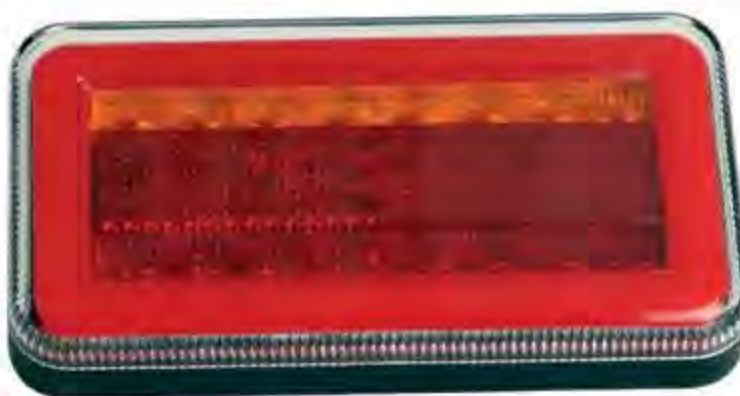

BAKLJUS 3-FUNKTIONER 150X80MM

Bakljus med funktionerna bak-, bromsljus och blinkers. Passar bl.a. släp och mindre lastbilar.

Varumärke:	HBA
Spänning:	12/24V
Mått (L x H x B):	150 x 80 x 22 mm
CC mått:	100 mm
Anslutning:	Utgående kabel
E-godkänd:	R3, R6, R7
EMC godkänd:	R10
Skyddsklass:	IP67

Artikelnr: **12-0033**