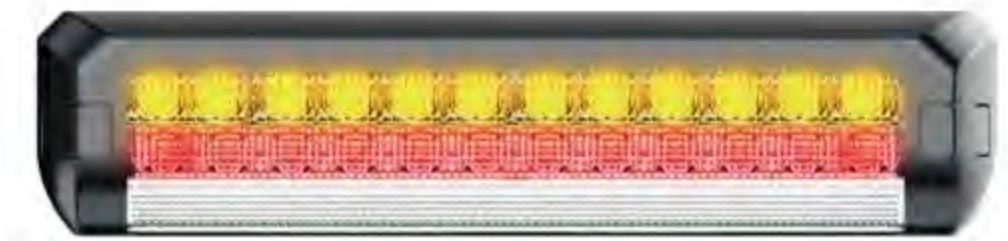

BAK- & ARBETSLJUS 4-FUNKTIONER

Ett slimmat och lättplacerat bakljus med fyra funktioner; bak-, broms-, backljus och blinkers. Med flera olika blinkljus, varav ett är dynamiskt.

Varumärke:	HBA
Spänning:	12/24V
Mått (L x H x B):	210 x 50 x 20 mm
CC mått:	190 mm
Anslutning:	Utgående kabel
E-godkänd:	R6, R7, R23, R148
EMC godkänd:	R10
Skyddsklass:	IP67

Artikelnr: **12-0024**