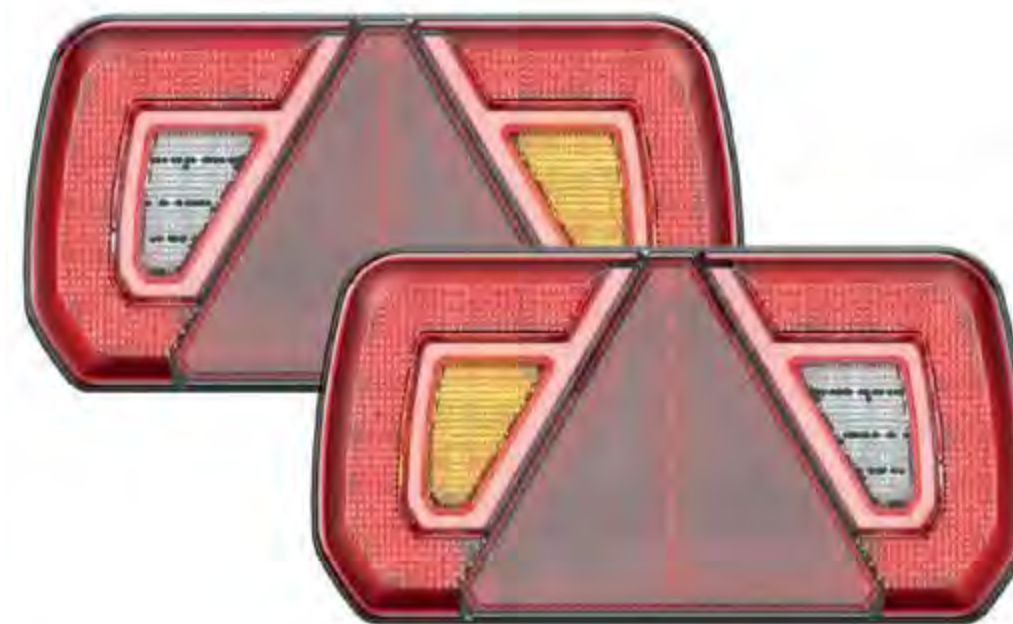

BAKLJUS 6-FUNKTIONER SLÄP

Bakljus med bak-, broms-, back-, blinkers, dimbakljus och reflextriangel för släp. Finns för höger och vänster.

Varumärke:	HBA
Spänning:	12/24V
Mått (L x H x B):	252 x 133 x 28,5 mm
CC mått:	152 mm
Anslutning:	50 cm kabel
E-godkänd:	R3, R6, R7, R23, R38, R148
EMC godkänd:	R10
Skyddsklass:	IP67

Artikelnr: **12-015H** Höger
12-015V Vänster

BAKLJUS 4-FUNKTIONER UNIVERSAL 24V

Ett bakljus med funktionerna; bak-, broms-, dimljus och blinkers. Består av 2 moduler som kan monteras åt olika håll.

Varumärke:	SIM
Spänning:	24V
Mått (L x H x B):	151 x 336 x 67 mm
CC mått:	152 mm
Anslutning:	DIN-kontakt
E-godkänd:	R6, R7, R38
EMC godkänd:	R10
Skyddsklass:	IP67

Artikelnr: **12-3165112450**