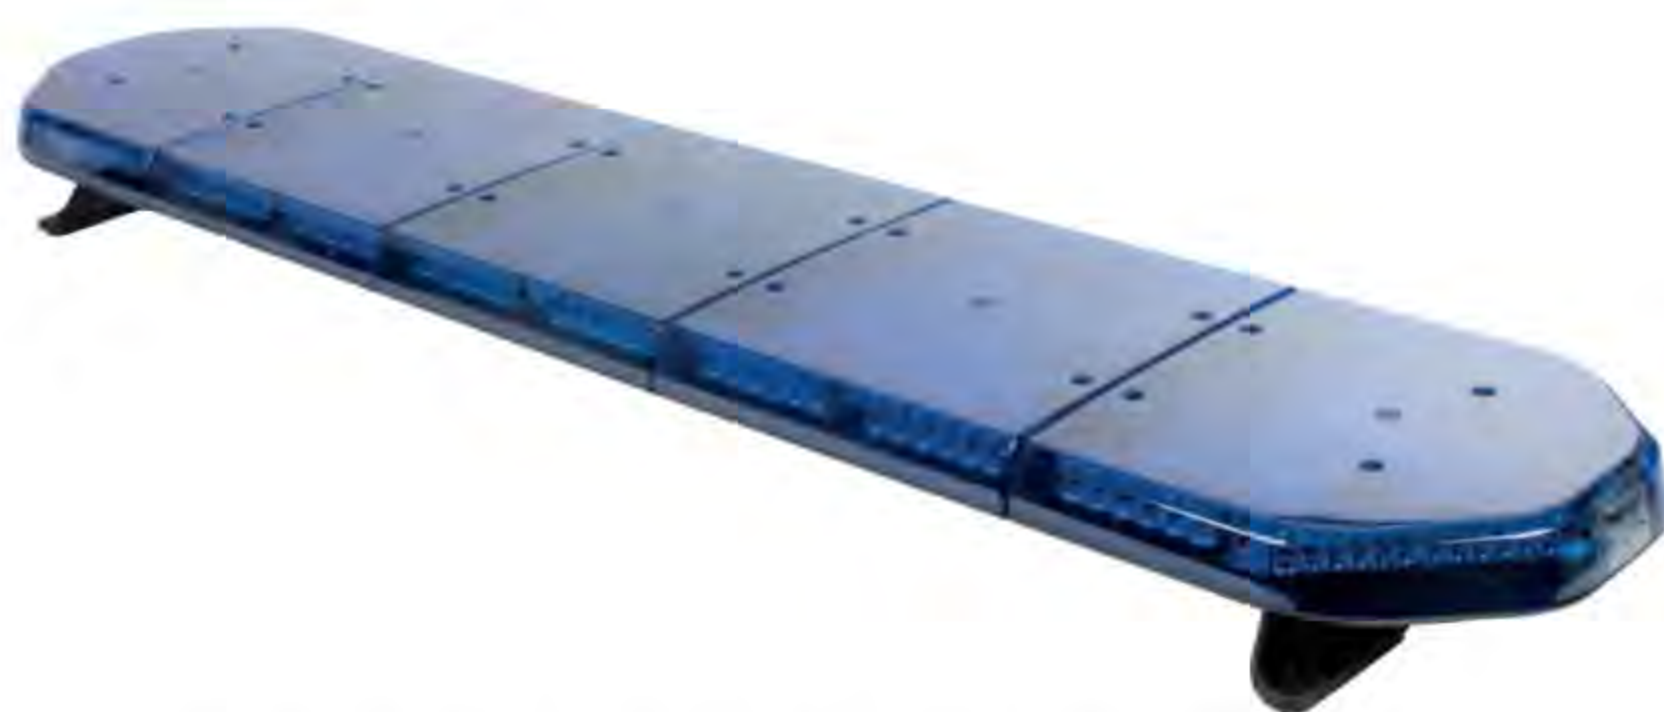

LEGION VARNINGSLJUSRAMP BLÅ KÅPA R65 KL2

Ljusramp med en låg profil som har både blå dioder och kåpa. Ger ett kraftigt ljus och en ljusspridning på 12 grader. Ramperna har även dag-/nattkoppling. Finns i flera längder.

Varumärke:	Juluen
Spänning:	12V eller 24V
Ljusets färg:	Blå
Mått (L x H x B):	Längd x 59 x 331 mm
E-godkänd:	R65 Klass 2/TB2
EMC godkänd:	R10
Anslutning:	3 m kablage

Artikelnr: **14-LB1092B-12** 12V, 1092 mm **BV**
14-LB1524B-24 24V, 1524 mm **BV**
14-LB1828B-24 24V, 1828 mm **BV**