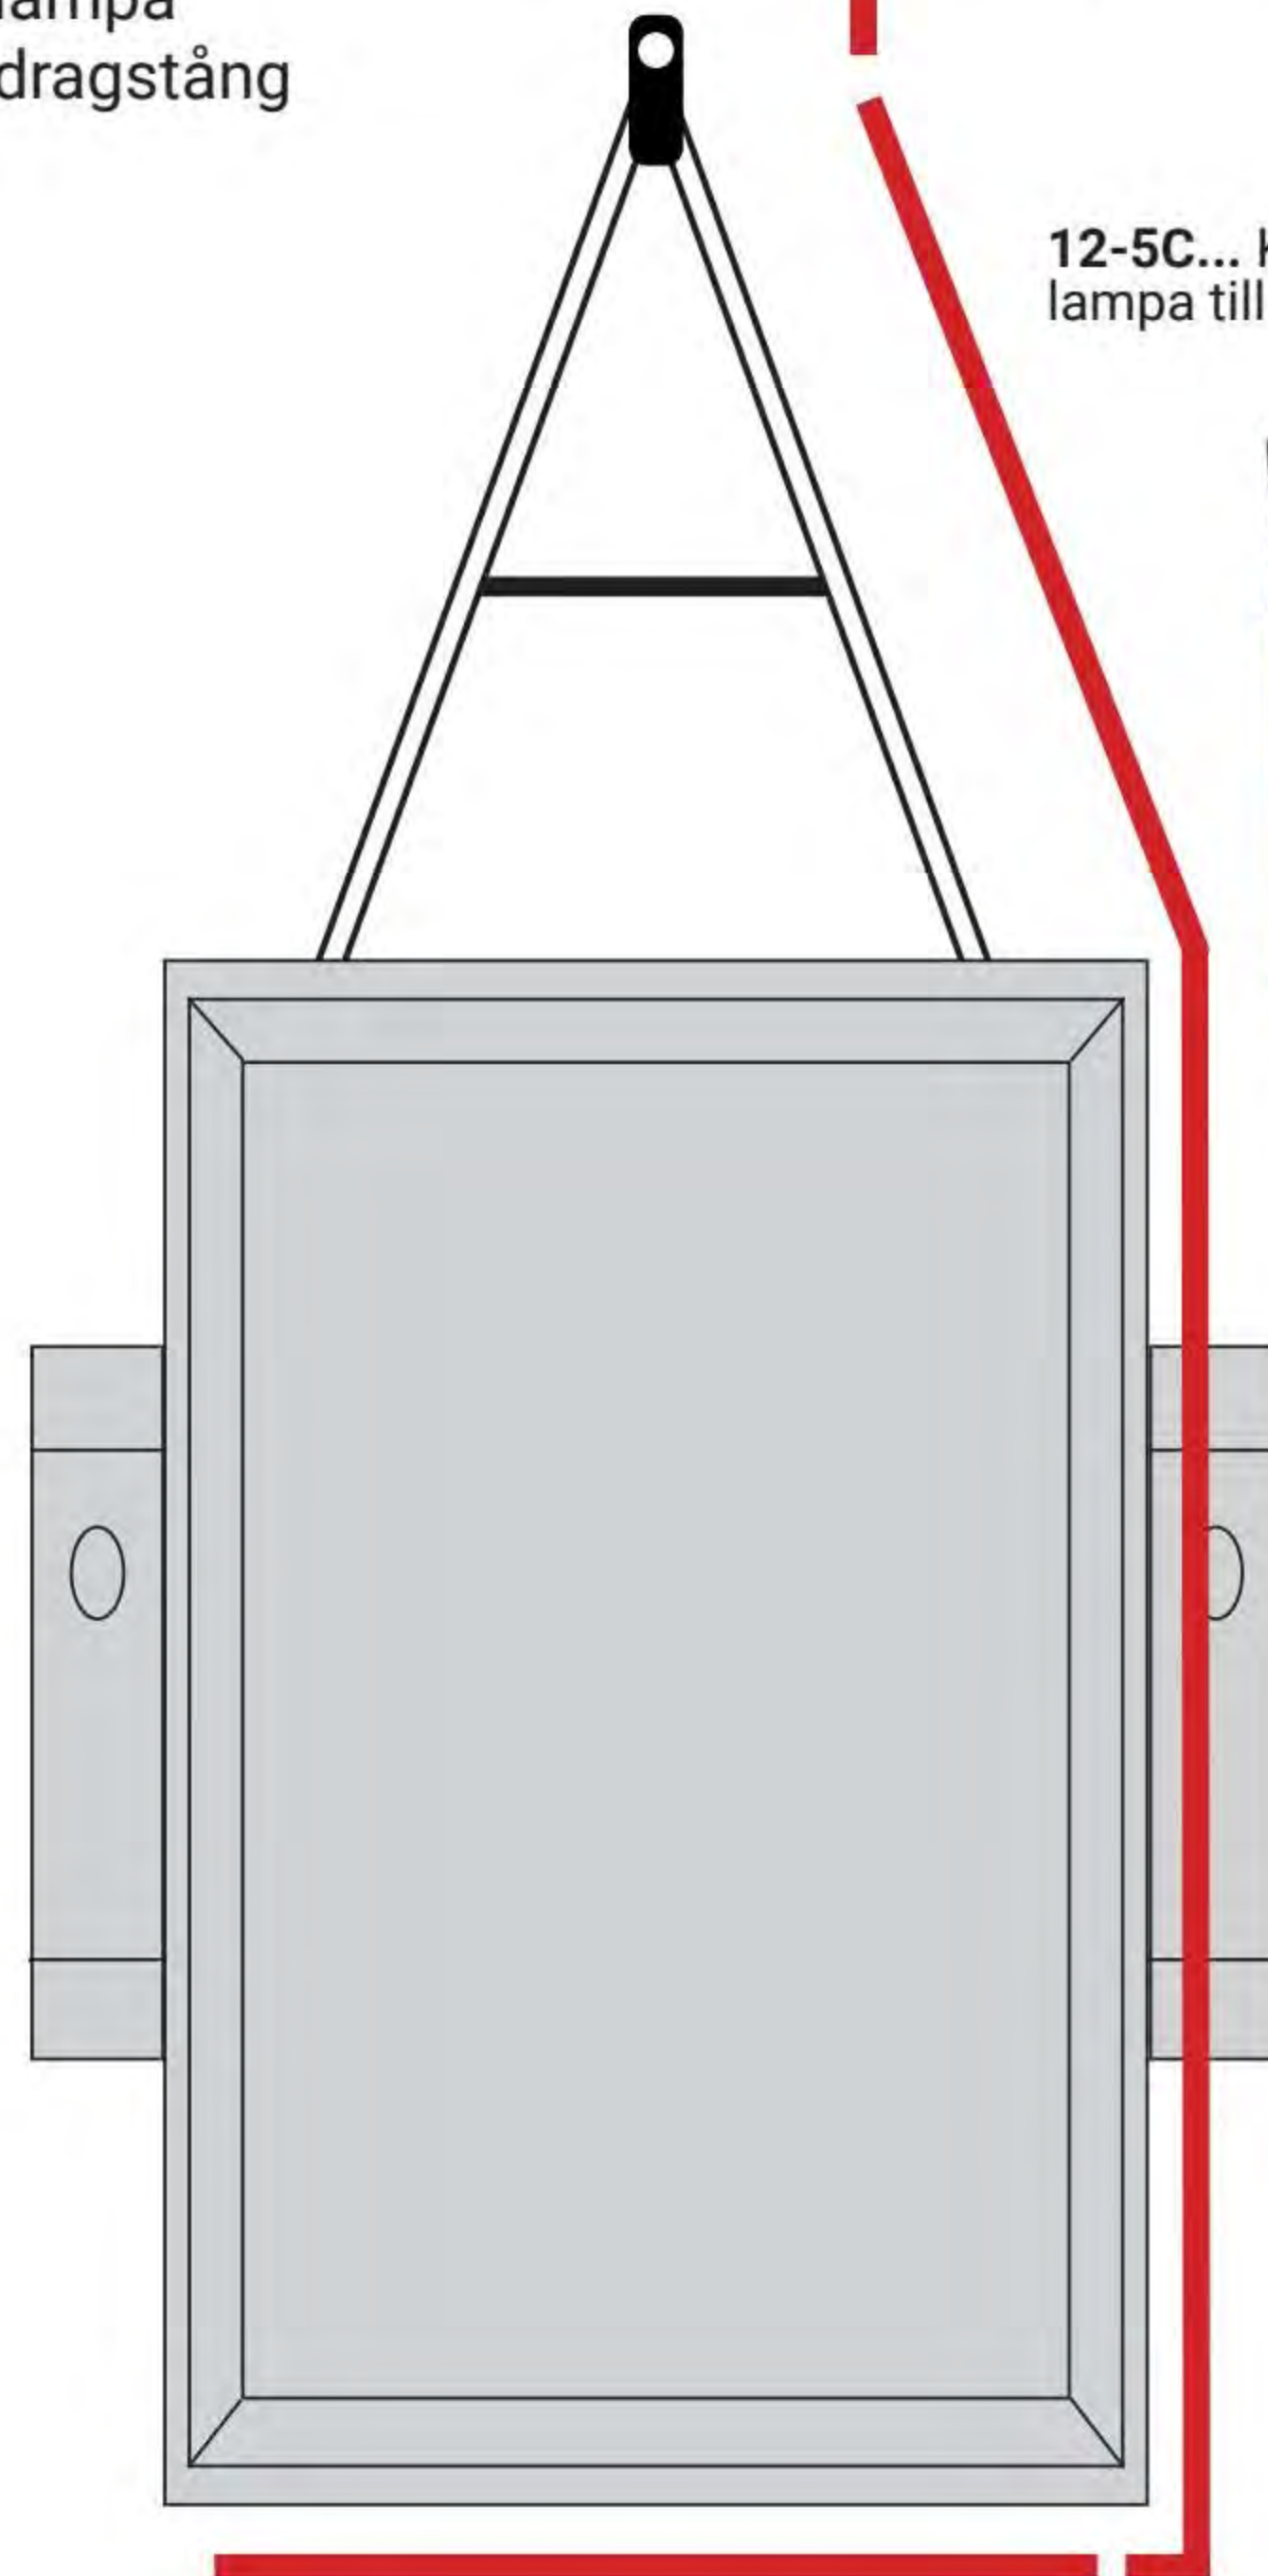

12-5C81 Släpvagnskablage med 7-polig släpvagnskontakt, 1 m.

Läs mer om LED Autolamps produkter:
Baklampor på sida 43.
Nummerplåtsbelysning på sida 52.
Kablage på sida 58.